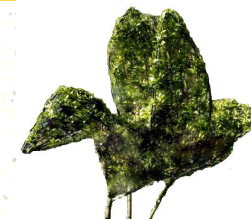

Topiaires divers.....page 3
 Topiaires animauxpage 4 & 5
 Topiaires personnagepage 6
 Topiaires tailles moyennes ..page 7

ESPACE TOPIAIRES c'est aussi les topiaires à jets d'eau ainsi que les Minis topiaires (de 15 à 40 cm) à 35 €

Les topiaires représentées ne sont que des exemples de réalisations déjà effectuées, de même que les prix sont indicatifs .
 N'hésitez pas à nous demander un devis pour une topiaire qui vous inspirerait et qui n'est pas sur le catalogue.

porcelet
 (Ligustrum ovalifolium)

h 0m90	250 €
h 0m60	200 €

poule
 (Ligustrum ovalifolium)

h 0m90	250 €
h 0m60	200 €
h 0m40	120 €

canard
 (Ligustrum ovalifolium)

h 0m90	250 €
h 0m60	200 €
h 0m40	120 €

cygne
 (Ligustrum ovalifolium)