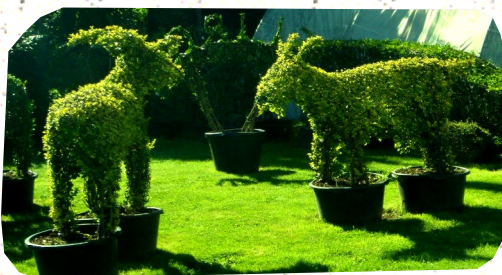

1

ESPACE TOPIAIRES

*Producteur de topiaires pour collectivités,
entreprises, parc d'attraction, particulier ...*

CATALOGUE 2013

UNE SCULPTURE VIVANTE EVOLUTIVE ET ECOLOGIQUE

Producteur de sculptures végétales à partir d'une structure acier recouverte d'une plante persistante, pérenne, et résistante au froid. Grace à ce concept l'entretien est simplifié.

Topiaires divers.....page 3
 Topiaires animauxpage 4 & 5
 Topiaires personnagepage 6
 Topiaires tailles moyennes ..page 7

ESPACE TOPIAIRES c'est aussi les topiaires à jets d'eau ainsi que les Minis topiaires (de 15 à 40 cm) à 35 €