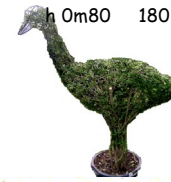

**Faon**

(Ligustrum ovalifolium)

h 1m20	500 €
h 0m80	300 €

**Bouc ou chèvre**

(Ligustrum ovalifolium auréum)

h 1m30	900 €
h 1m10	500 €
h 0m80	300 €

**Ane**

(Ligustrum ovalifolium)

h 1m30	900 €
h 1m10	500 €
h 0m80	300 €

**Cochon ou Sanglier**

(Ligustrum ovalifolium)

h 1m30	900 €
h 1m10	500 €
h 0m80	300 €

**Autruche**

(Ligustrum ovalifolium)

h 1m60	450 €
h 1m20	300 €
h 0m80	180 €

**Girafe**

(Ligustrum ovalifolium)

h 3m00	1 700 €
h 2m50	1 200 €
h 1m90	800 €
h 1m50	500 €
h 1m30	300 €

**Tortue**

(Ligustrum ovalifolium)

h 1m10	400 €
h 0m80	300 €

Escargot

(Ligustrum ovalifolium)

h 0m90	300 €
h 0m70	200 €
h 0m60	120 €
h 0m30	35 €